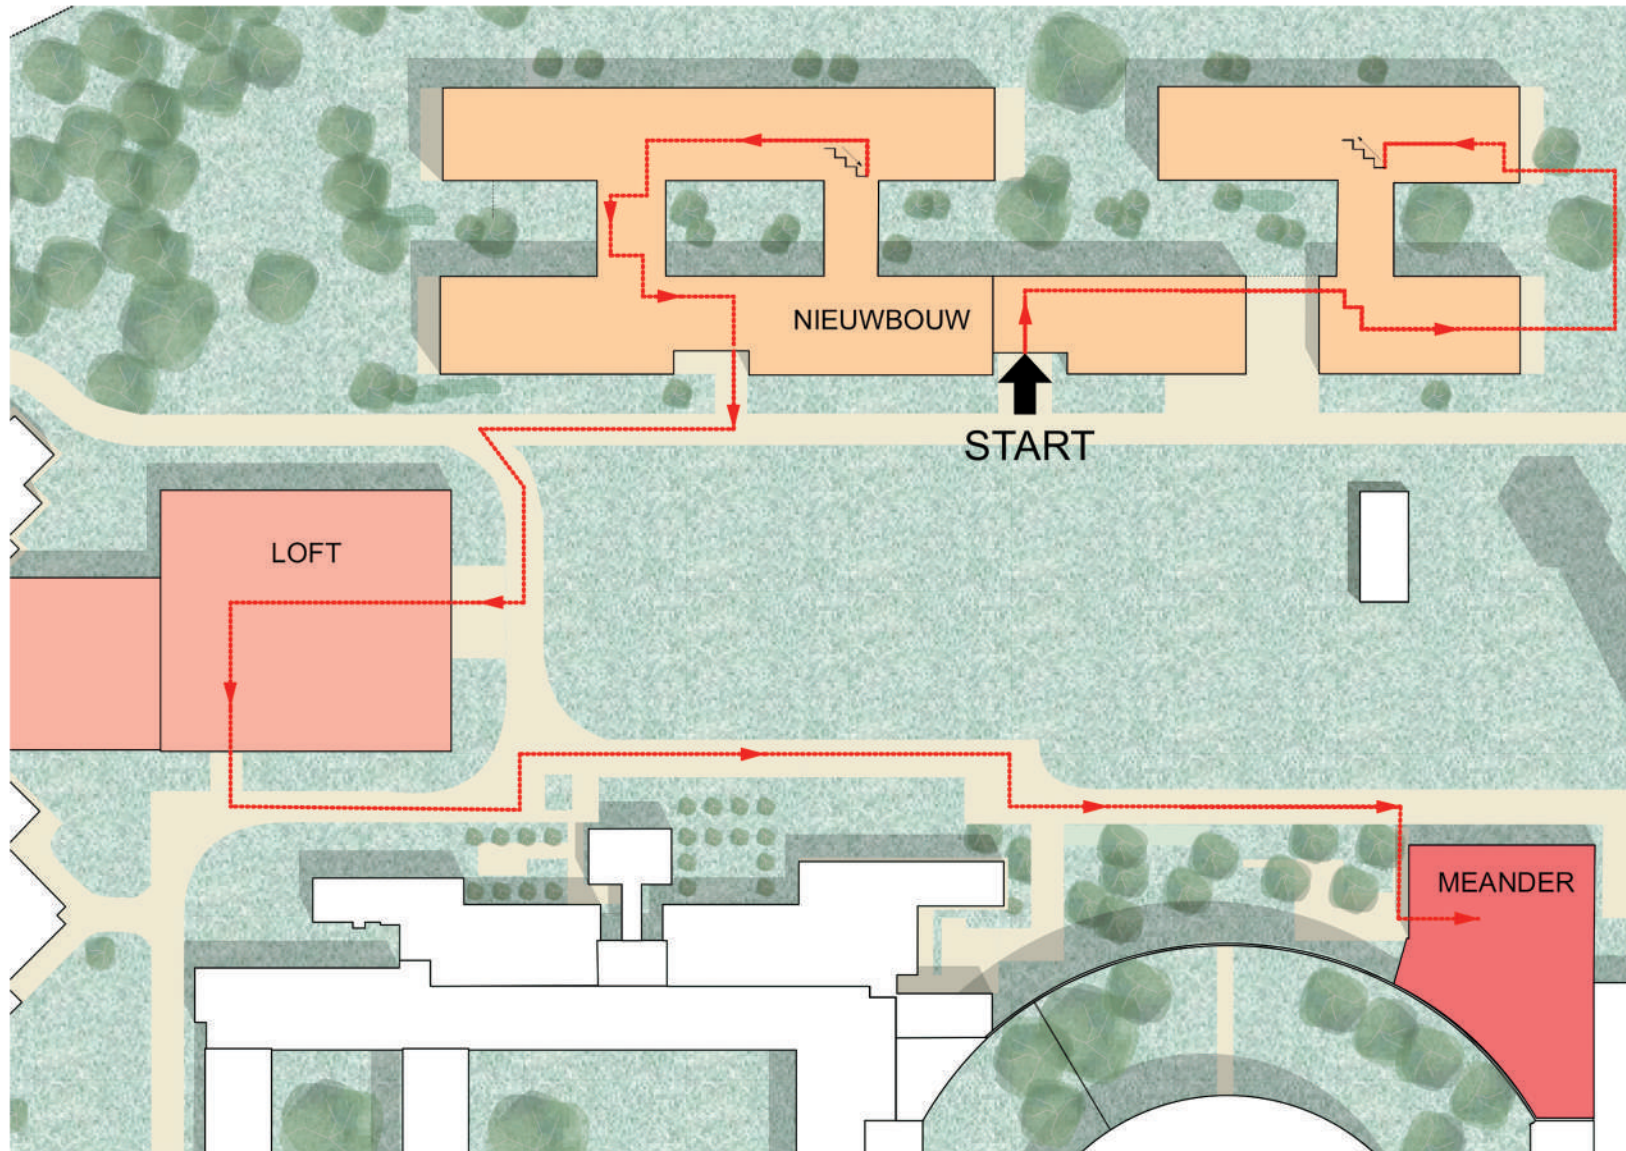

- parking / auto's
- fietsers / voetgangers
- - - tram

NIEUWBOUW

(Fioretti - De Steiger)

- Onthaal / start opname
- Dagstructuur 
- Familiewerking 
- Kamers
- Valpreventie 
- Muziektherapie
- Therapie
- Ziekenhuisschool 
- Dog assisted interventions
- Toneelproject
- Vrijheidsbeperkende maatregelen
- Trajectplan
- Projectwerking 
- Nazorg

LOFT

Therapiecentrum

- Kapperslokaal
- Kooktherapie 
- Diagnostiek
- Hout en keramiek
- Crealokaal
- Fitnessruimte
- Dansruimte
- Sportzaal
- Museum Dr. Guislain

MEANDER

Cafetaria 

ZIE JE DIT ICOONTJE?

Het wijst je de weg naar leuke activiteiten voor kinderen!
Verzamel stempels en ruil je volle stempelkaart in de cafetaria in voor een verrassing!